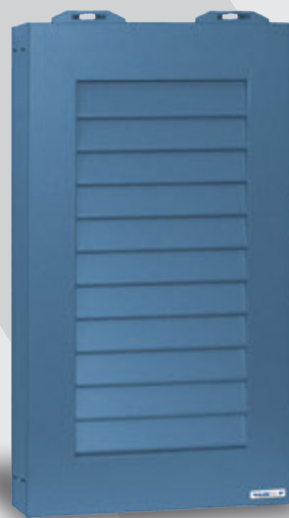

# MODELLÜBERSICHT

ALU LINE  
„Sunset“ 60er

ALU LINE  
„Sunset“ 60er · Dekor

ALU LINE  
„Sunset“ 35er

ALU LINE  
„Sunset“ 35er · Dekor

ALU LINE  
„Agile“

ALU LINE  
„Classic“ 71er

ALU LINE  
„Classic“ 40er