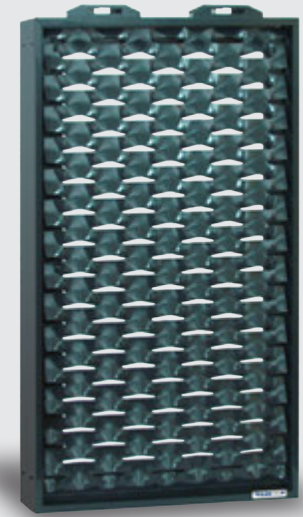

ALU LINE  
„Lightning“

ALU LINE  
„Starlight“

ALU LINE  
„Shadow-V“

ALU LINE  
„Shadow-Plan“

ALU LINE  
„Moonlight“

ALU SCREEN LINE  
„Soltis“

ALU WPC LINE  
„Sunset“ 72er

ALU WOOD LINE  
„Sunset“ 35er

STEEL WOOD LINE  
„Sunset“ 35er