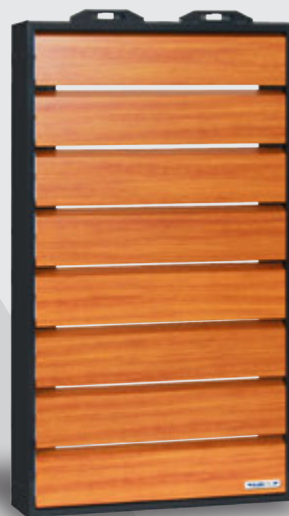

# MODELLÜBERSICHT

ALU LINE  
„Sunset“ 60er

ALU LINE  
„Sunset“ 60er · Dekor

ALU LINE  
„Sunset“ 35er

ALU LINE  
„Sunset“ 35er · Dekor

ALU LINE  
„Agile“

ALU LINE  
„Classic“ 71er

ALU LINE  
„Classic“ 40er

ALU LINE  
„Lightning“

ALU LINE  
„Starlight“

ALU LINE  
„Shadow-V“

ALU LINE  
„Shadow-Plan“

ALU LINE  
„Moonlight“

ALU SCREEN LINE  
„Soltis“

ALU WPC LINE  
„Sunset“ 72er

ALU WOOD LINE  
„Sunset“ 35er

STEEL WOOD LINE  
„Sunset“ 35er