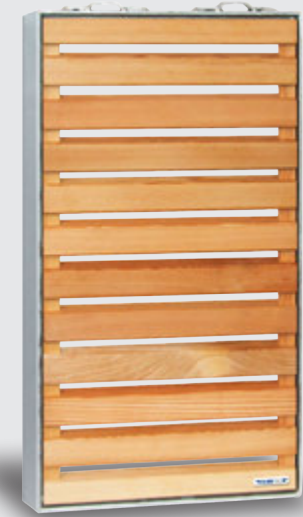

ALU LINE  
„Lightning“

ALU LINE  
„Starlight“

ALU LINE  
„Shadow-V“

ALU LINE  
„Shadow-Plan“

ALU LINE  
„Moonlight“

ALU SCREEN LINE  
„Soltis“

ALU WPC LINE  
„Sunset“ 72er

ALU WOOD LINE  
„Sunset“ 35er

STEEL WOOD LINE  
„Sunset“ 35er