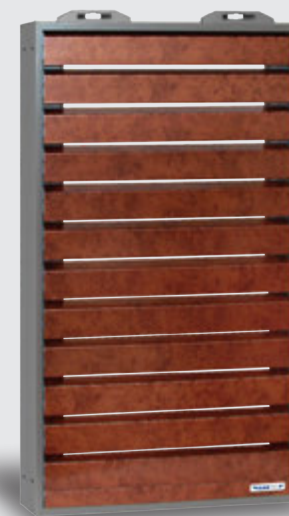

# MODELLÜBERSICHT

ALU LINE  
„Sunset“ 60er

ALU LINE  
„Sunset“ 60er · Dekor

ALU LINE  
„Sunset“ 35er

ALU LINE  
„Sunset“ 35er · Dekor

ALU LINE  
„Agile“

ALU LINE  
„Classic“ 71er

ALU LINE  
„Classic“ 40er

ALU LINE  
„Lightning“

ALU LINE  
„Starlight“

ALU LINE  
„Shadow-V“

ALU LINE  
„Shadow-Plan“

ALU LINE  
„Moonlight“

ALU SCREEN LINE  
„Soltis“

ALU WPC LINE  
„Sunset“ 72er

ALU WOOD LINE  
„Sunset“ 35er

STEEL WOOD LINE  
„Sunset“ 35er