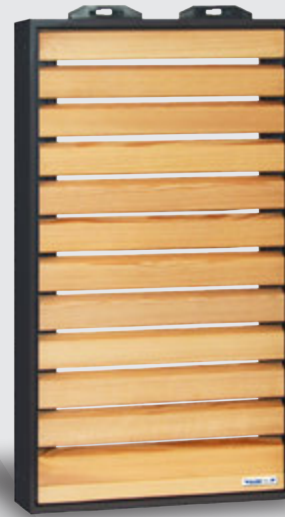

ALU LINE  
„Lightning“

ALU LINE  
„Starlight“

ALU LINE  
„Shadow-V“

ALU LINE  
„Shadow-Plan“

ALU LINE  
„Moonlight“

ALU SCREEN LINE  
„Soltis“

ALU WPC LINE  
„Sunset“ 72er

ALU WOOD LINE  
„Sunset“ 35er